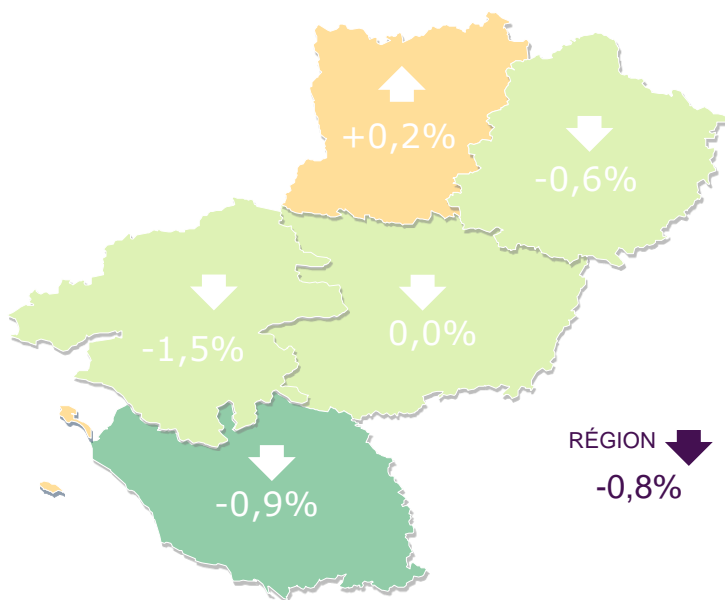

## L'EMPLOI INTÉRIMAIRE EN PAYS DE LA LOIRE AU 1ER TRIMESTRE 2024

**CHIFFRES 3**  
LES 5 PREMIERS SECTEURS EN PAYS DE LA LOIRE

① CONSTRUCTION

ÉVOLUTION TRIMESTRIELLE

↓  
-5,1%

② FABRICATION DE DENRÉES ALIMENTAIRES, DE BOISSONS ET DE PRODUITS À BASE DE TABAC

↑  
+10,3

③ ACTIVITÉS DE SERVICES ADMINISTRATIFS ET DE SOUTIEN

↑  
+5,1%

④ TRANSPORTS ET ENTREPOSAGE

↑  
+3,2%

⑤ FABRICATION DE MATÉRIELS DE TRANSPORT

↓  
-3,8%

**CHIFFRES 4**  
ÉVOLUTION TRIMESTRIELLE PAR DÉPARTEMENT

**GRAPHIQUE 3**  
RÉPARTITION PAR DÉPARTEMENT

SOURCE : DARES, DREETS. Exploitation des déclarations sociales nominatives (DSN) et des fichiers France Travail des déclarations mensuelles des agences d'intérim - DONNEES CVS