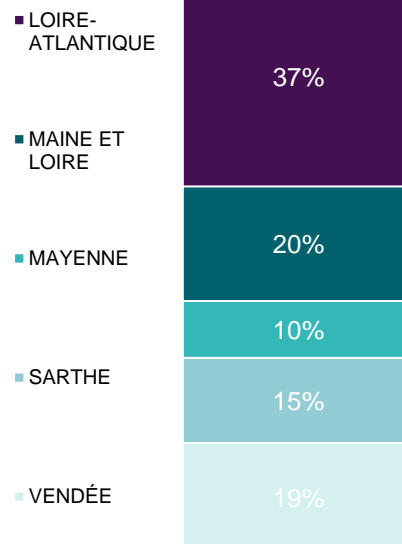

GRAPHIQUE 3
RÉPARTITION PAR DÉPARTEMENT

SOURCE : DARES, DREETS. Exploitation des déclarations sociales nominatives (DSN) et des fichiers France Travail des déclarations mensuelles des agences d'intérim - DONNEES CVS

MÉTHODOLOGIE : <https://dares.travail-emploi.gouv.fr/donnees/lemploi-interimaire>

A noter que les données brutes et CVS de l'interim produites par la DREETS ont été révisées (ajustements) au cours du 1er trimestre 2022 ([détails](#)).

Directeurs de la publication
Martine CHONG-WA NUMERIC - Jean-Marc VIOLEAU

Responsable de la rédaction
Vincent RAGOT

Conception et réalisation
Service Statistiques, Etudes et Evaluation

Contact : statspd@francetravail.fr

STATISTIQUES ET INDICATEURS

France Travail Pays de la Loire
1 rue de la Cale Crucy
44100 Nantes

WWW.FRANCETRAVAIL.ORG

JUIN 2024 - 2